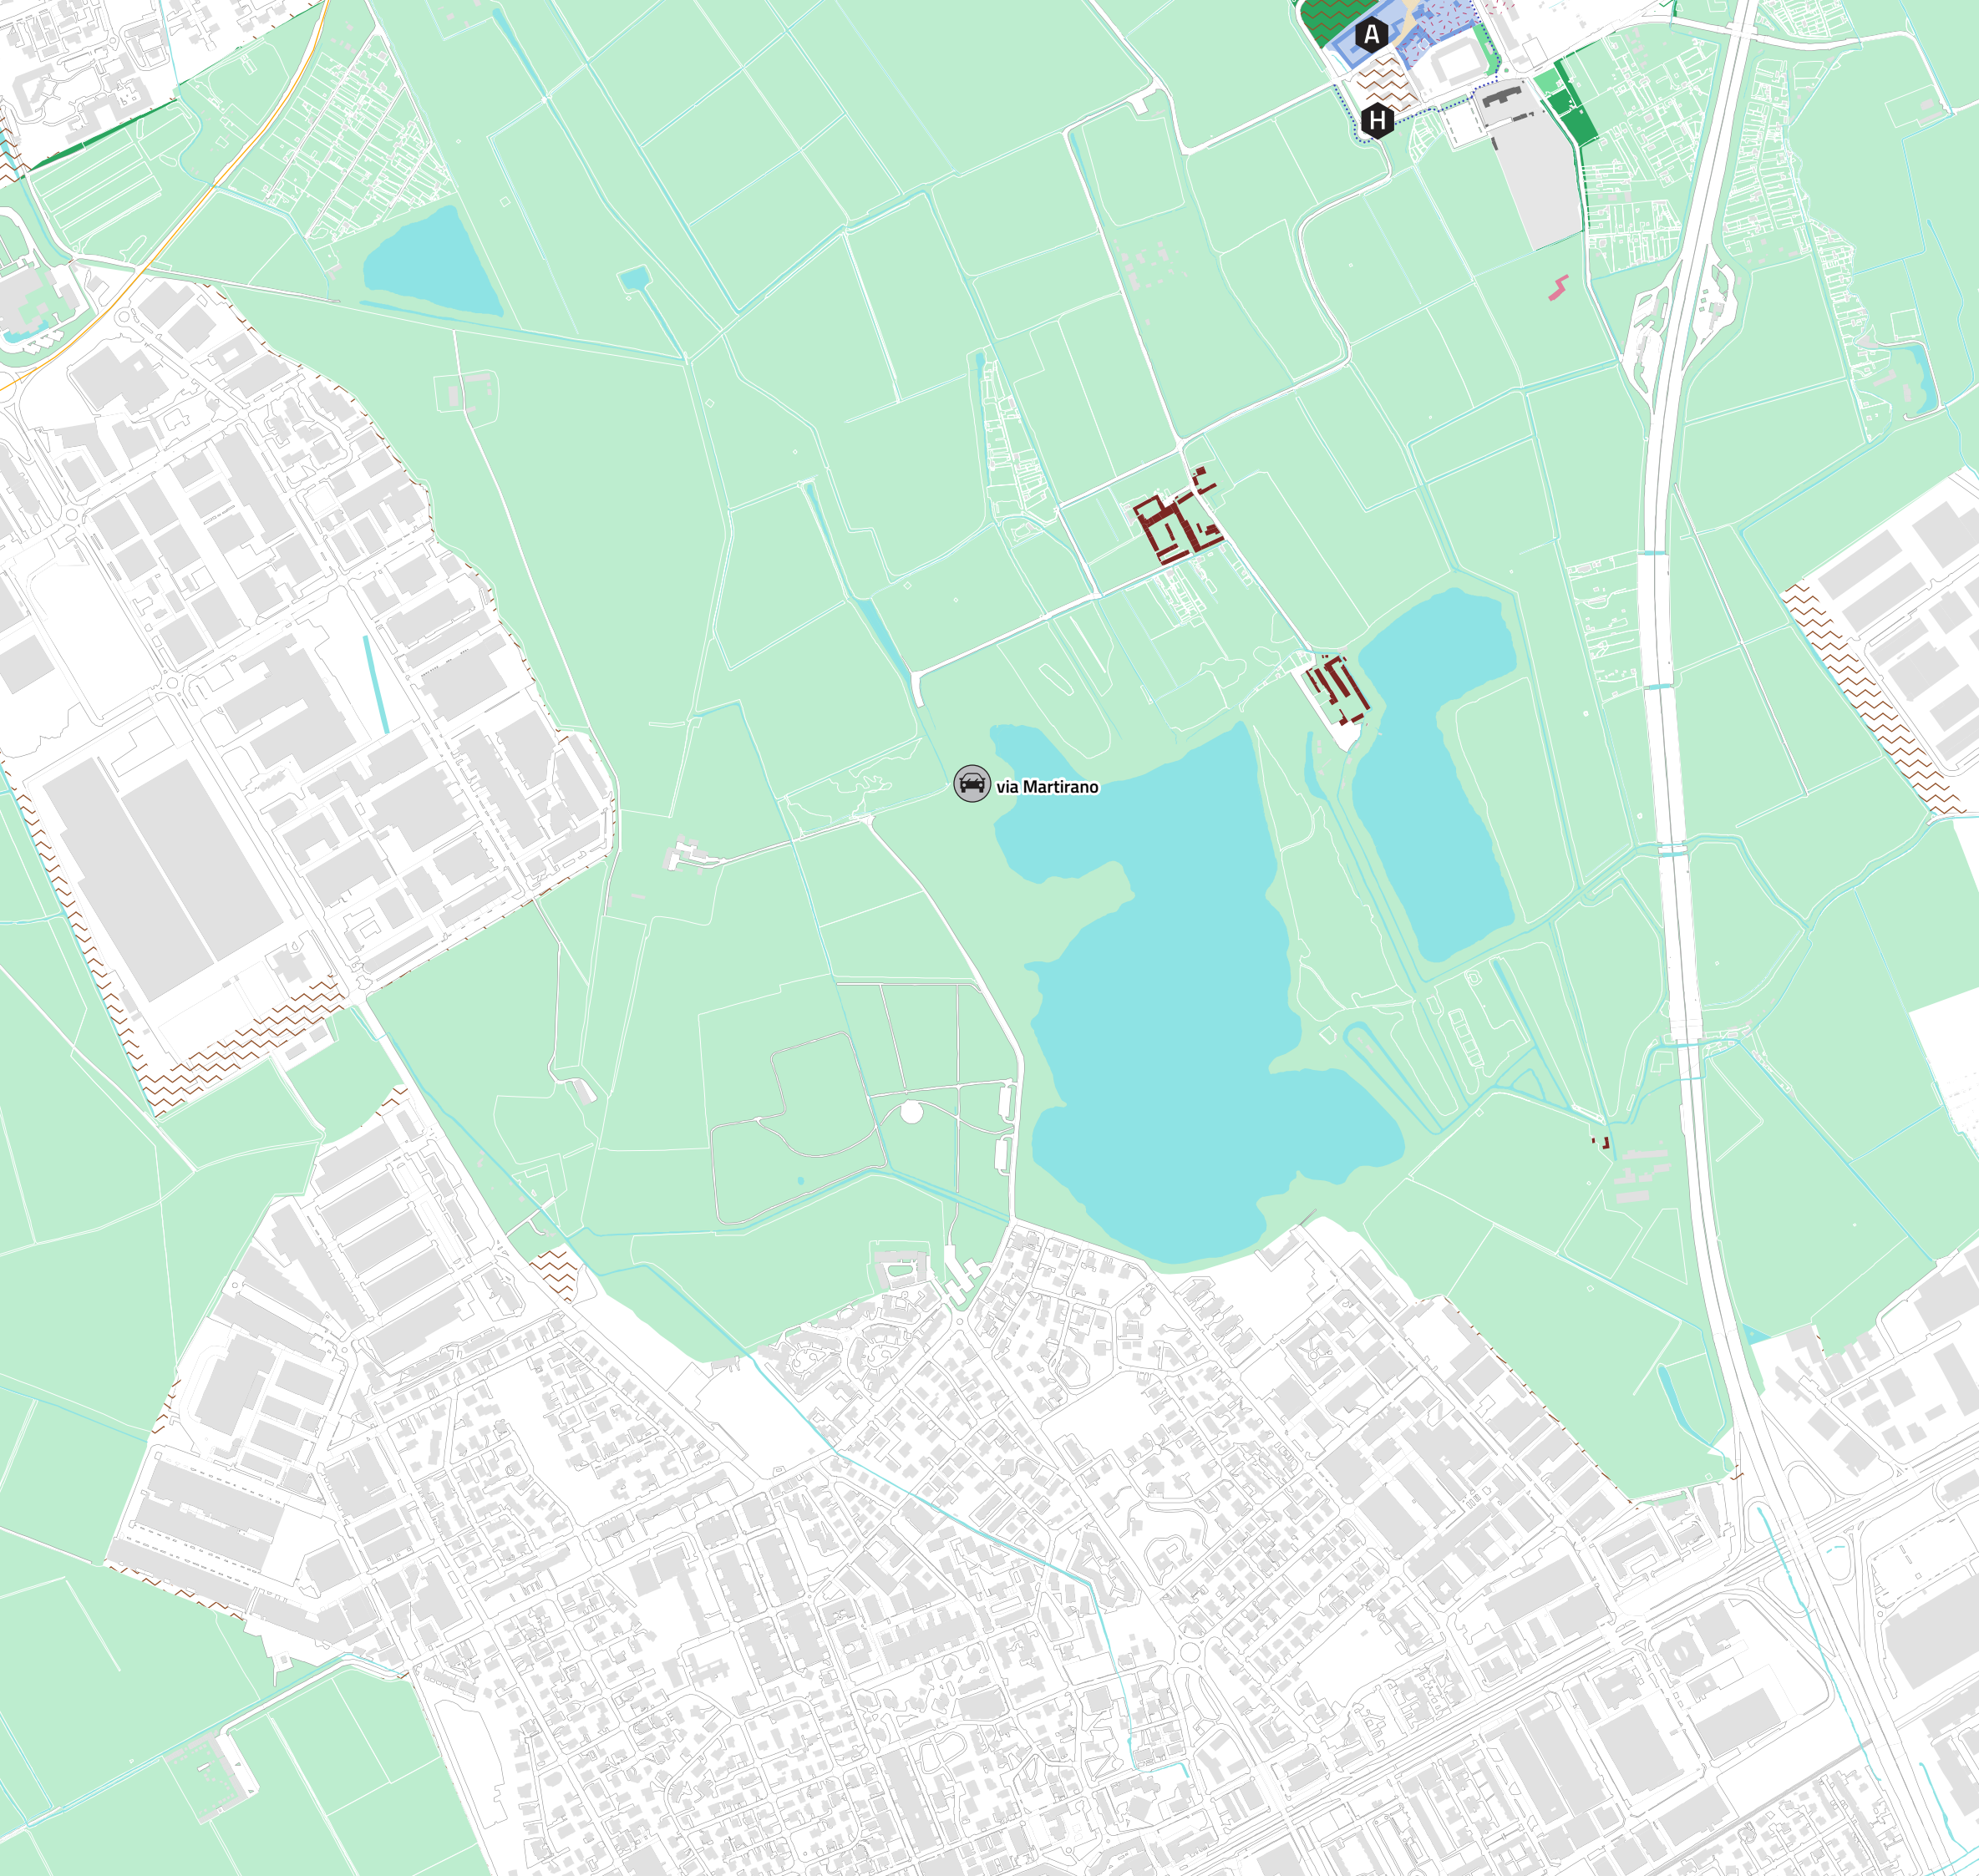

Tavola 18
Assiano

Municipi: 7

A Nuclei storici
esterni

Nucleo storico di Muggiano. Riquilificazione del tessuto edilizio, tutela dei fronti commerciali esistenti, estensione degli interventi di pedonalizzazione degli assi stradali in raccordo al sistema di accessibilità al Parco Agricolo Sud.

H Aree destinate
all'agricoltura

Ambiti attorno al nucleo storico di Muggiano a nord di via C. Jemolo e degli insediamenti a nord di via A. Mosca. Proposta di ampliamento del Parco Agricolo Sud.