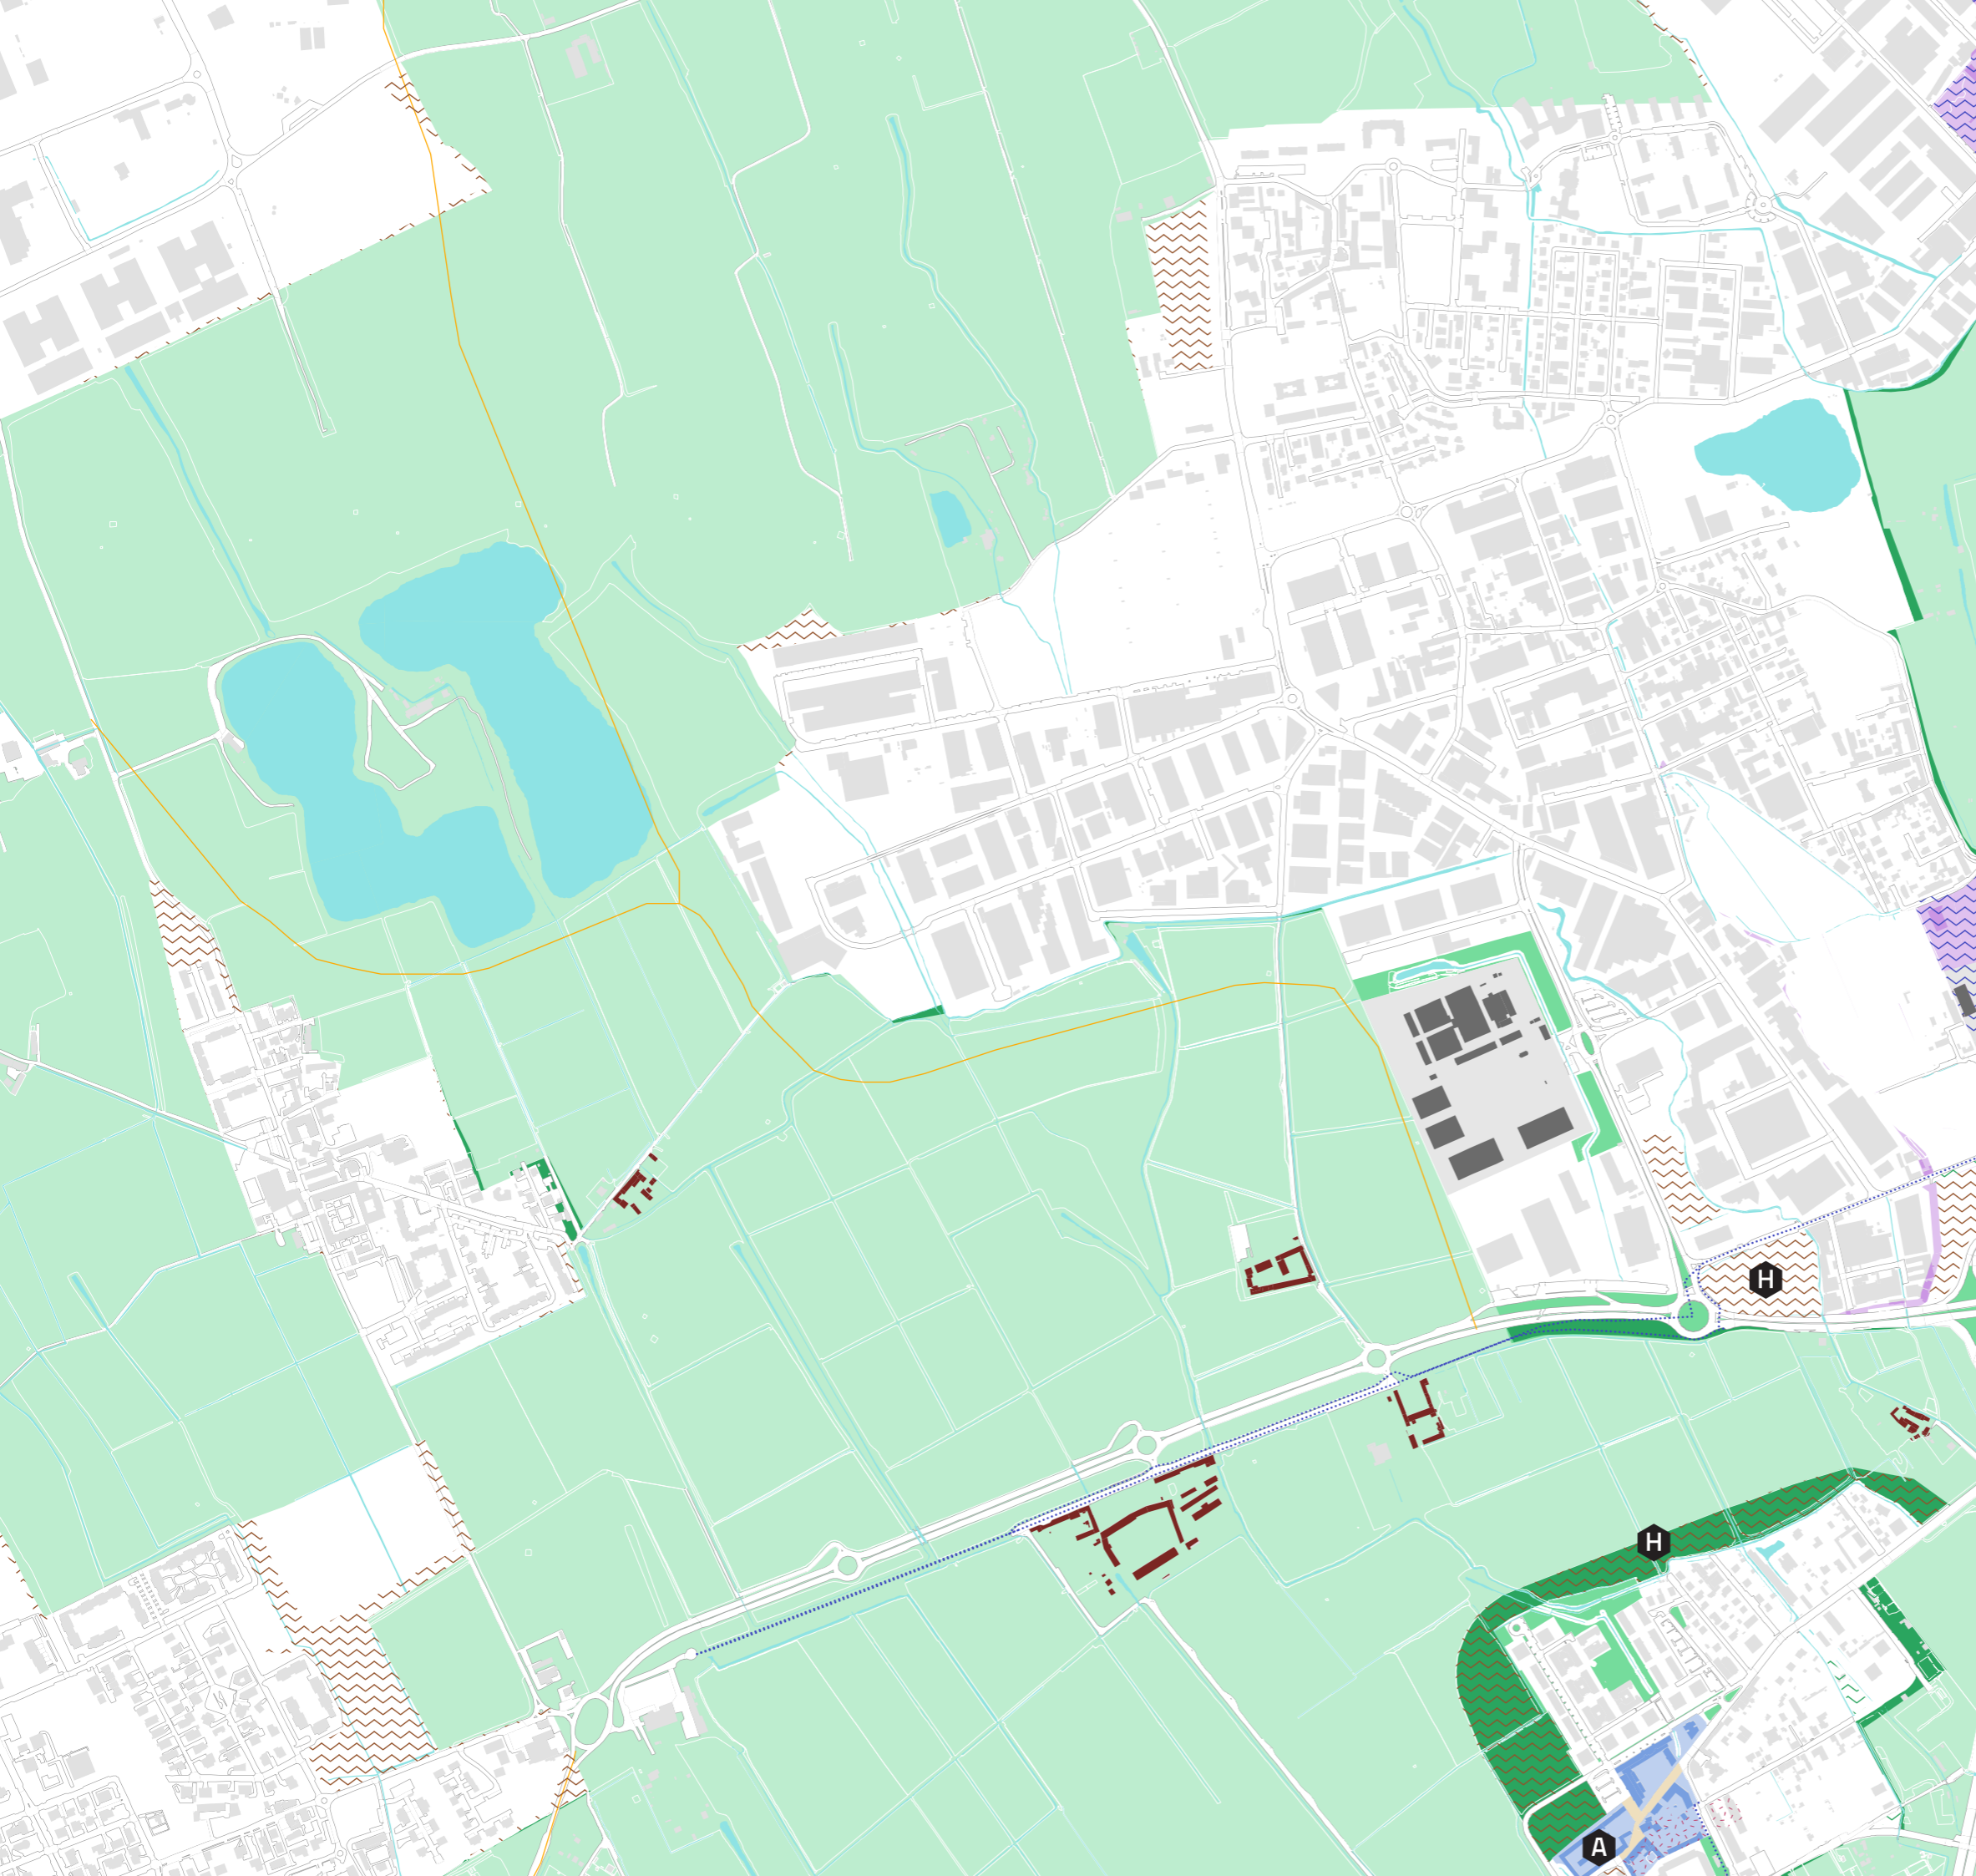

Muggiano, Assiano

Municipi: 7

21	20
17	16
18	

A Nuclei storici esterni

H Aree destinate all'agricoltura

Nucleo storico di Muggiano. Riquilificazione del tessuto edilizio, tutela dei fronti commerciali esistenti, estensione degli interventi di pedonalizzazione degli assi stradali in raccordo al sistema di accessibilità al Parco Agricolo Sud.

Ambiti attorno al nucleo storico di Muggiano a nord di via C. Jemolo e degli insediamenti a nord di via A. Mosca. Proposta di ampliamento del Parco Agricolo Sud.