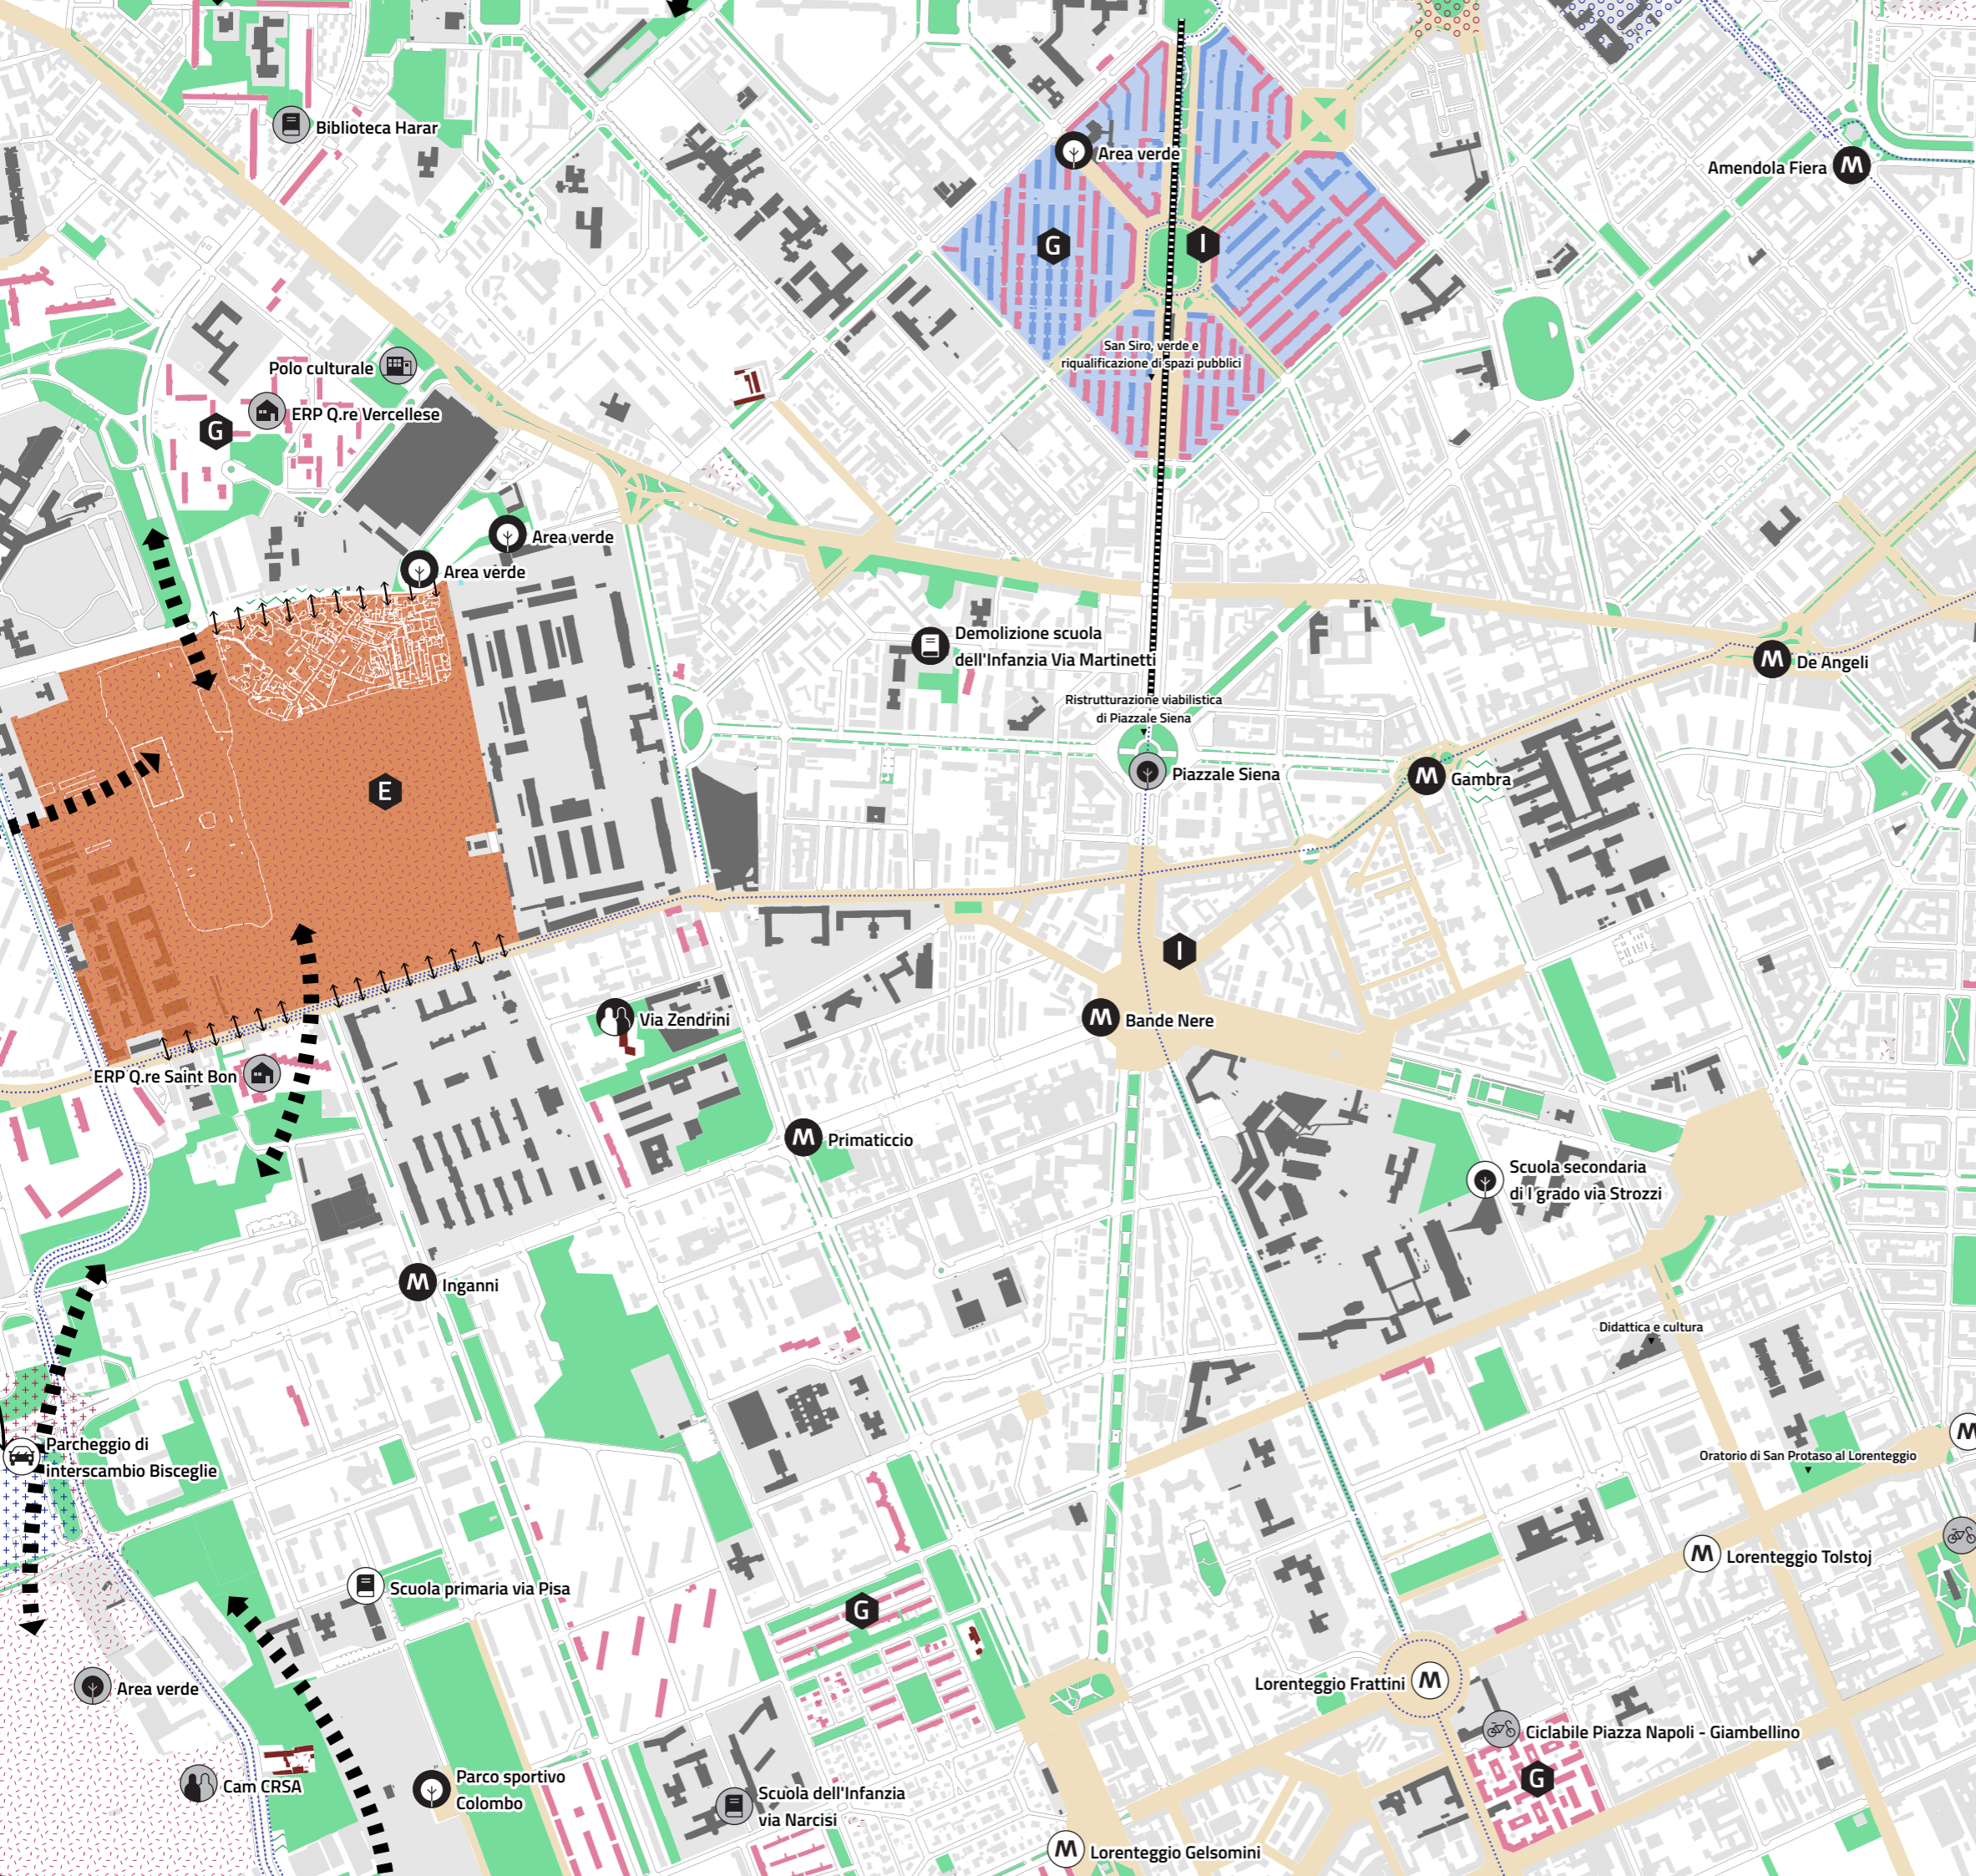

# P.ta Magenta, Bande Nere, Lorenteggio, Forze Armate, San Siro, Stadio – Ippodromi, De Angeli – Monterosa

Municipi: 6, 7, 8

**E** Grandi funzioni urbane

Ambito di Piazza D'Armi. Nuove funzioni per servizi pubblici e funzioni private di interesse strategico. Consolidamento del verde esistente con dotazione minima 50% ST, connessioni ciclopeditoni e verdi con il parco delle Cave, via S. Giusto e i parchi su via S.S. Bon e via Inganni.

**G** Riquilificazione dei servizi abitativi pubblici

Quartieri Lorenteggio, S. Siro e Solari. Interventi di rigenerazione degli edifici e degli spazi aperti, implementazione di spazi e servizi di uso collettivo per gli abitanti.

**I** Spazi a vocazione pedonale

Assi viari che si sviluppano a partire dalle p.zze De Angeli, Bande Nere e Selinunte. Interventi di riqualificazione e valorizzazione pedonale di via Lorenteggio in relazione al progetto M4.