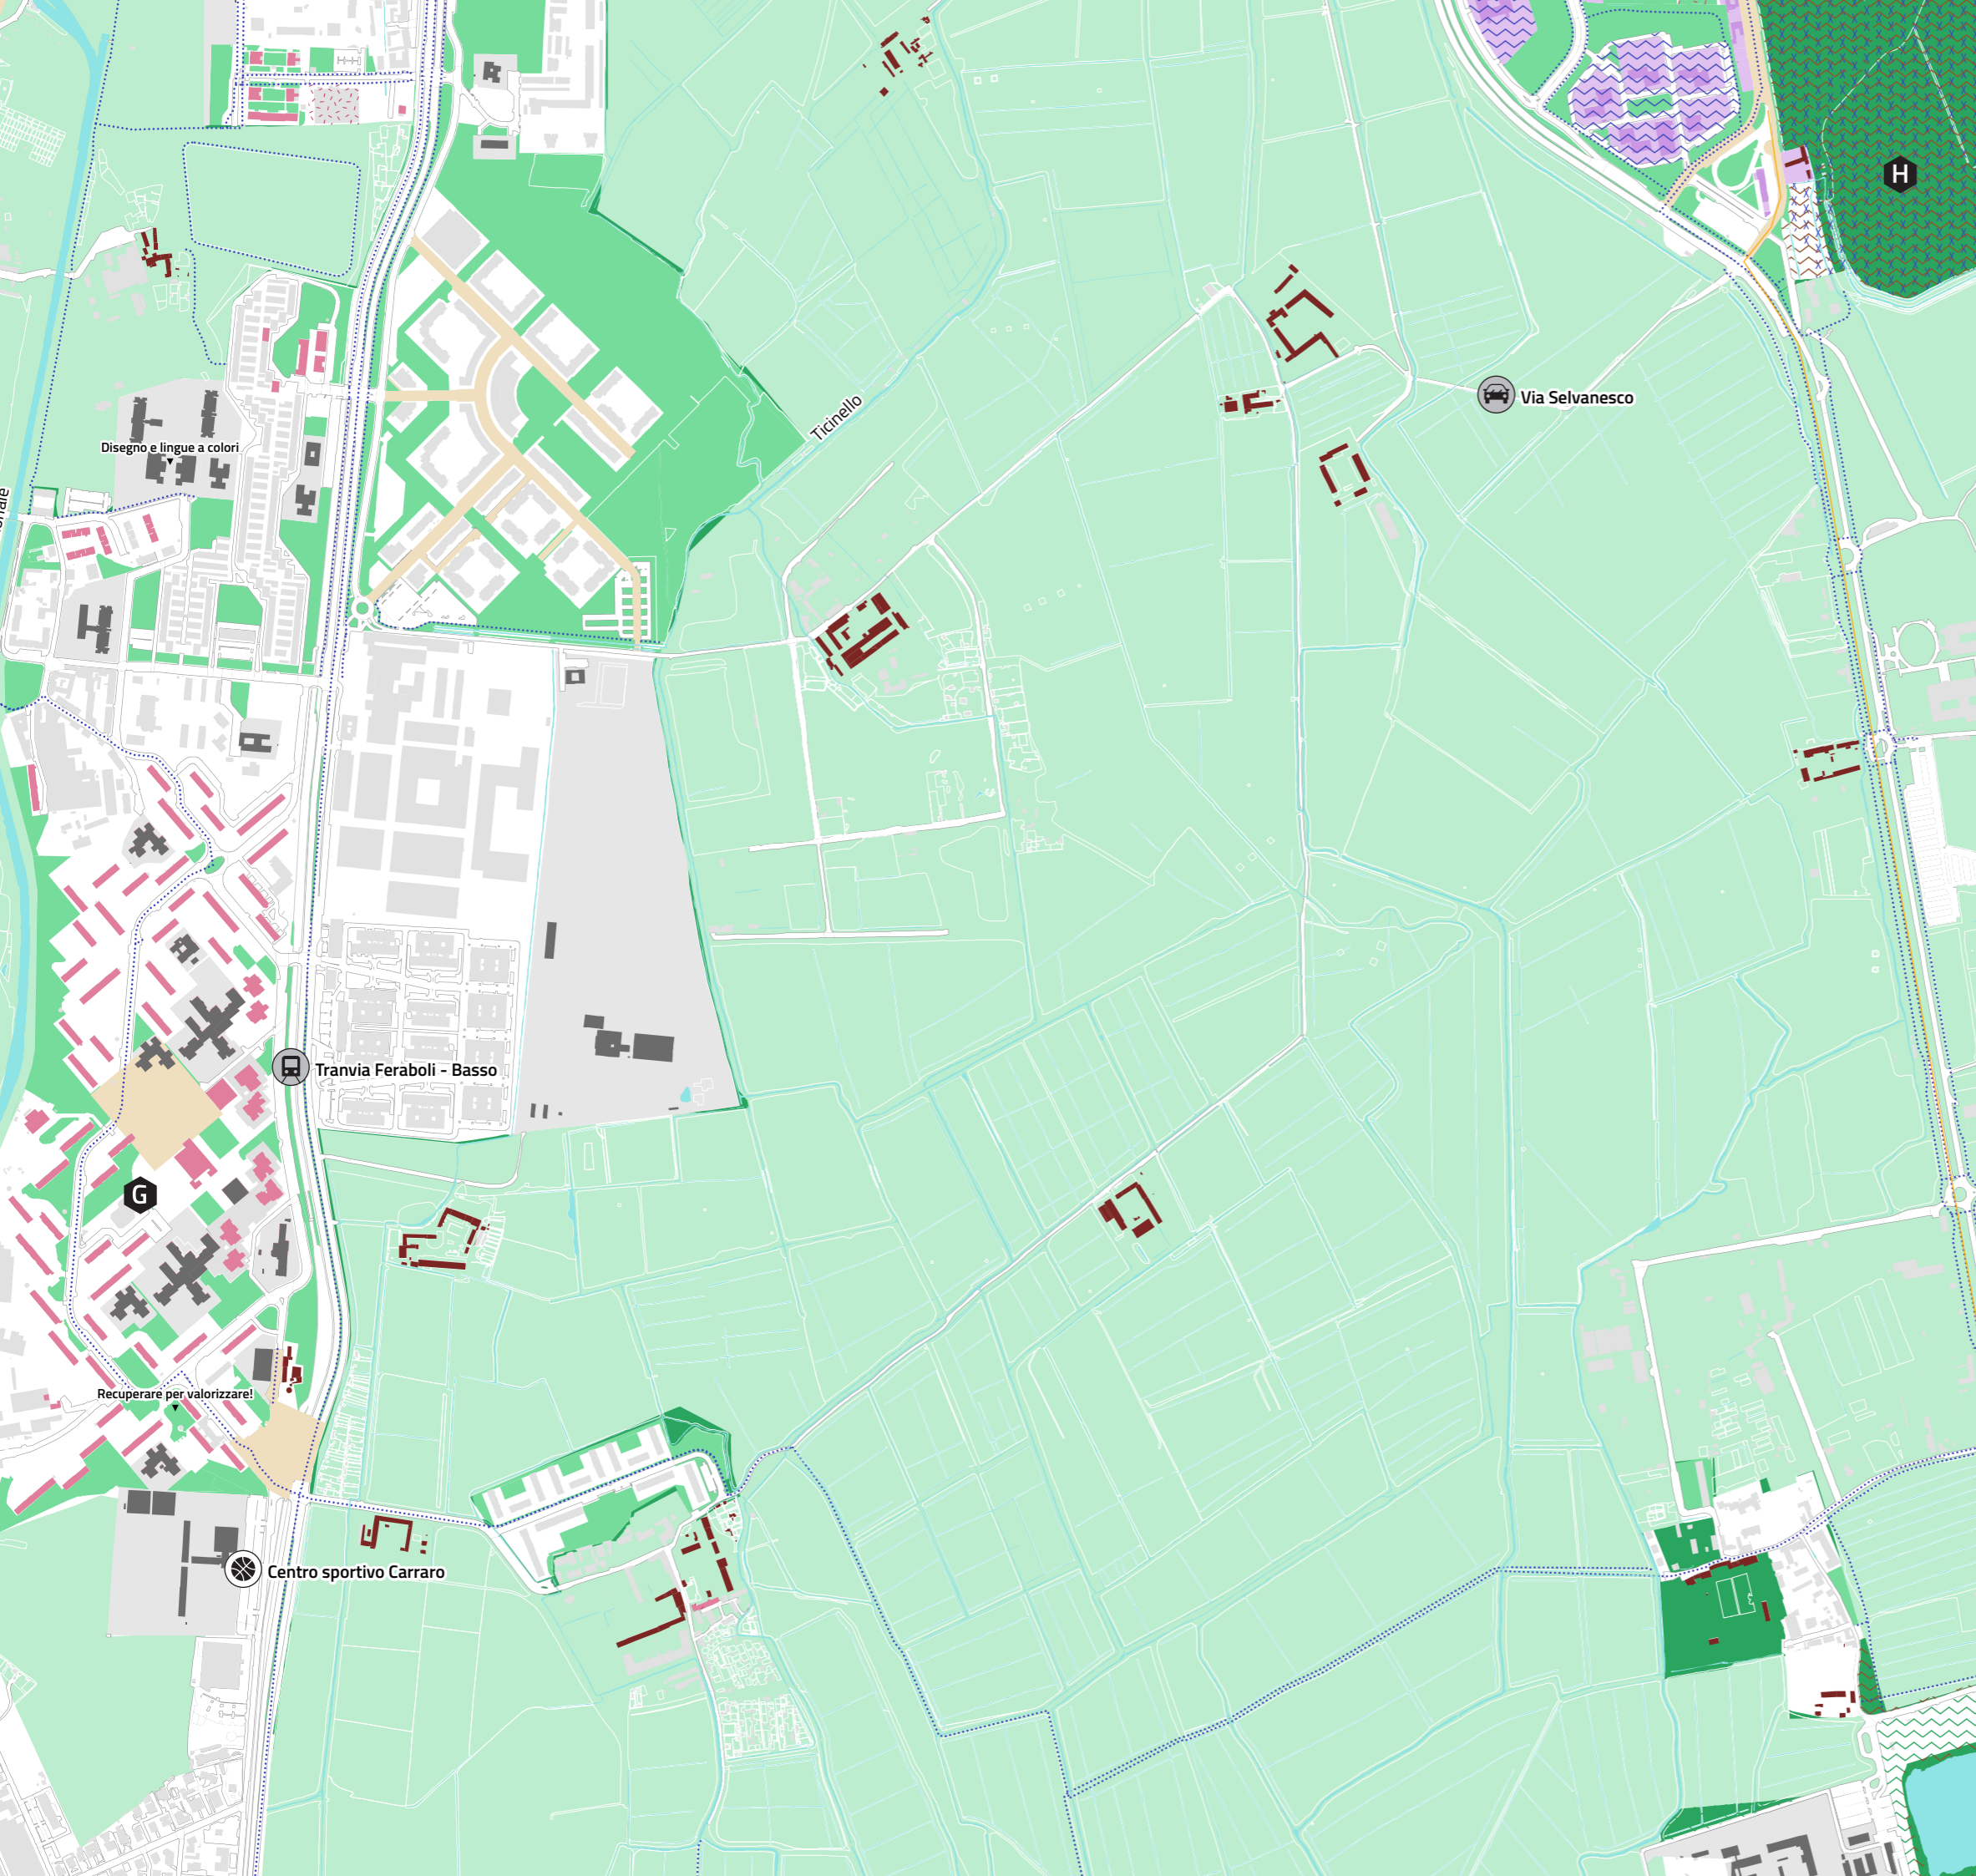

Quintosole, Ronchetto delle Rane, Gratosoglio – Q.re Missaglia – Q.re Terrazze, Parco Delle Abbazie

Municipi: 5

B Ambiti di rigenerazione ambientale

Ambito edificato lungo via V. Ferrari. Interventi di recupero del patrimonio edilizio dismesso, rigenerazione di edifici e spazi aperti finalizzati a migliorare le prestazioni ambientali dell'ambito e a renderlo compatibile con i caratteri del Parco Agricolo Sud.

G Riquilificazione dei servizi abitativi pubblici

Quartiere Gratosoglio. Interventi di rigenerazione degli edifici e degli spazi aperti, implementazione di spazi e servizi di uso collettivo per gli abitanti.

H Aree destinate all'agricoltura

Ambiti a sud di via Vaiano Valle (AS/2), tra l'asse di via V. Ferrari e il nucleo cascinale in prossimità del depuratore di Nosedo. Proposta di ampliamento del Parco Agricolo Sud.